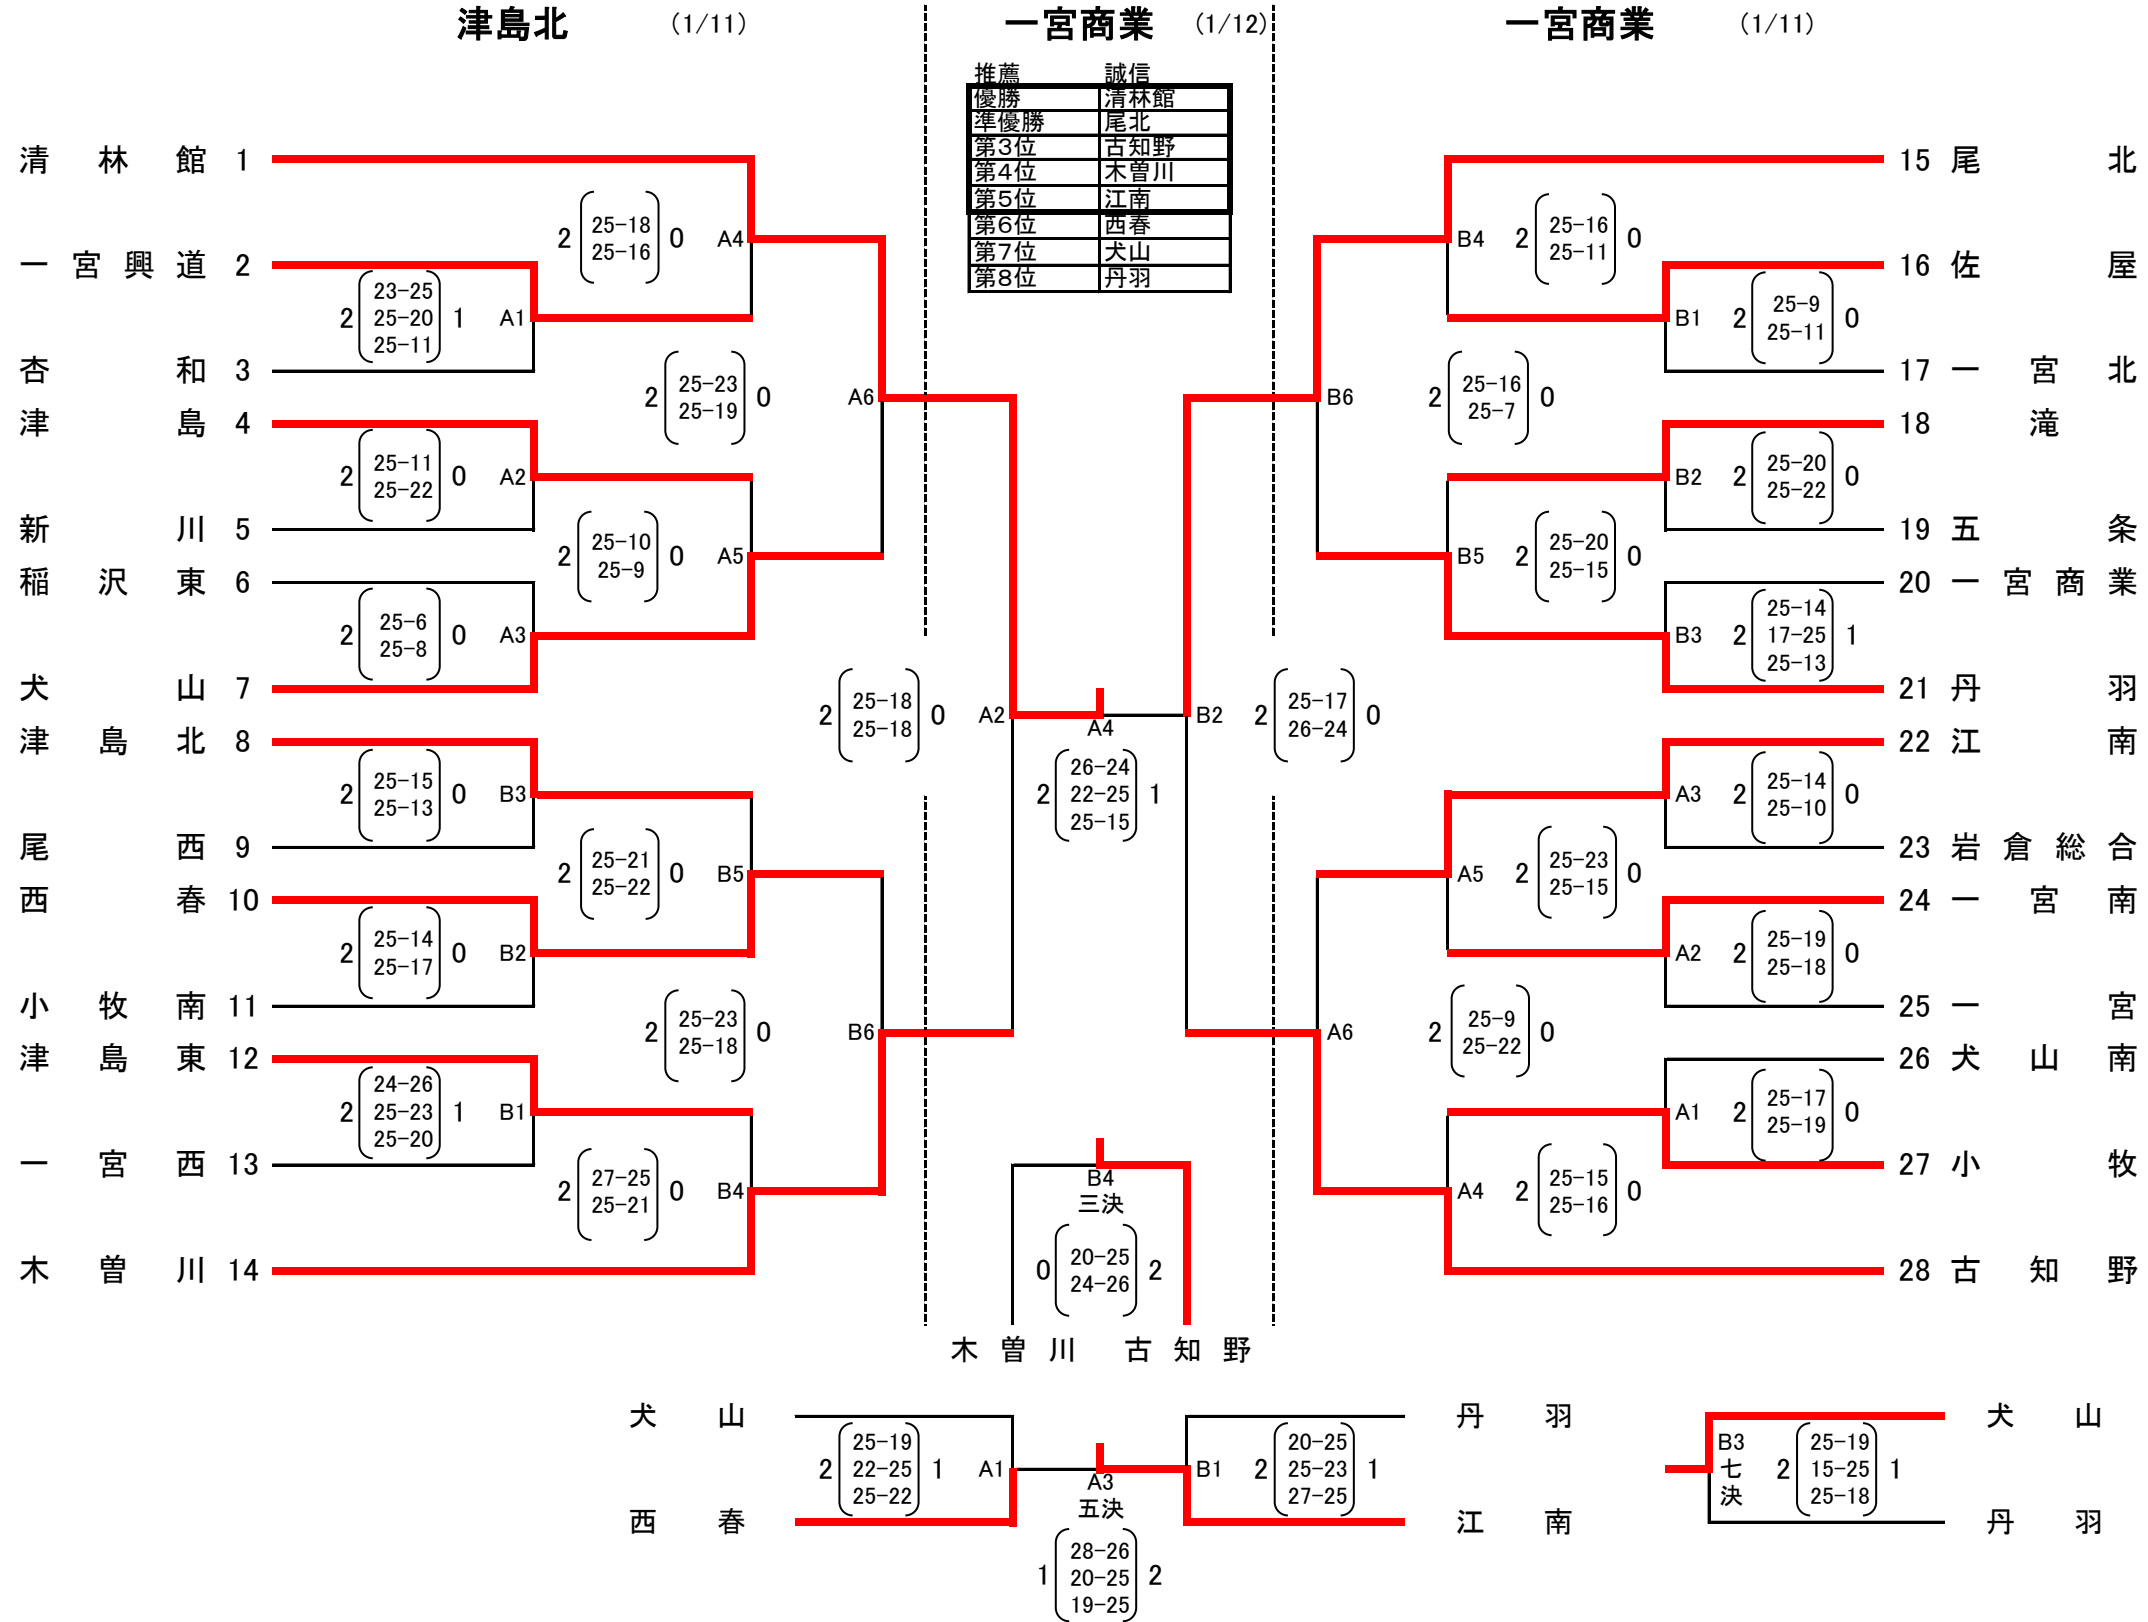

# 令和元年度愛知県高等学校新人体育大会バレーボール競技兼東海高等学校バレーボール選抜大会 尾張支部予選会

[女子組み合わせ] 日時 1/11 (土) 8:09 開場 8:40 第1試合開始 1/12 (日) 8:34 開場 9:10 第1試合開始  
 場所 1/11 (土) 一宮商業、津島北 1/12 (日) 一宮商業

	1日目	2日目
	6試合コート	
第1試合	8:40	9:10
第2試合	10:05	10:35
第3試合	11:20	11:40
第4試合	12:35	12:45
第5試合	13:40	
第6試合	15:00	

※試合開始時刻の11分前にプロトコールを行う  
 ※試合開始時刻は早まることはない

顧問打ち合わせ 1日目8:00～ 2日目8:30～